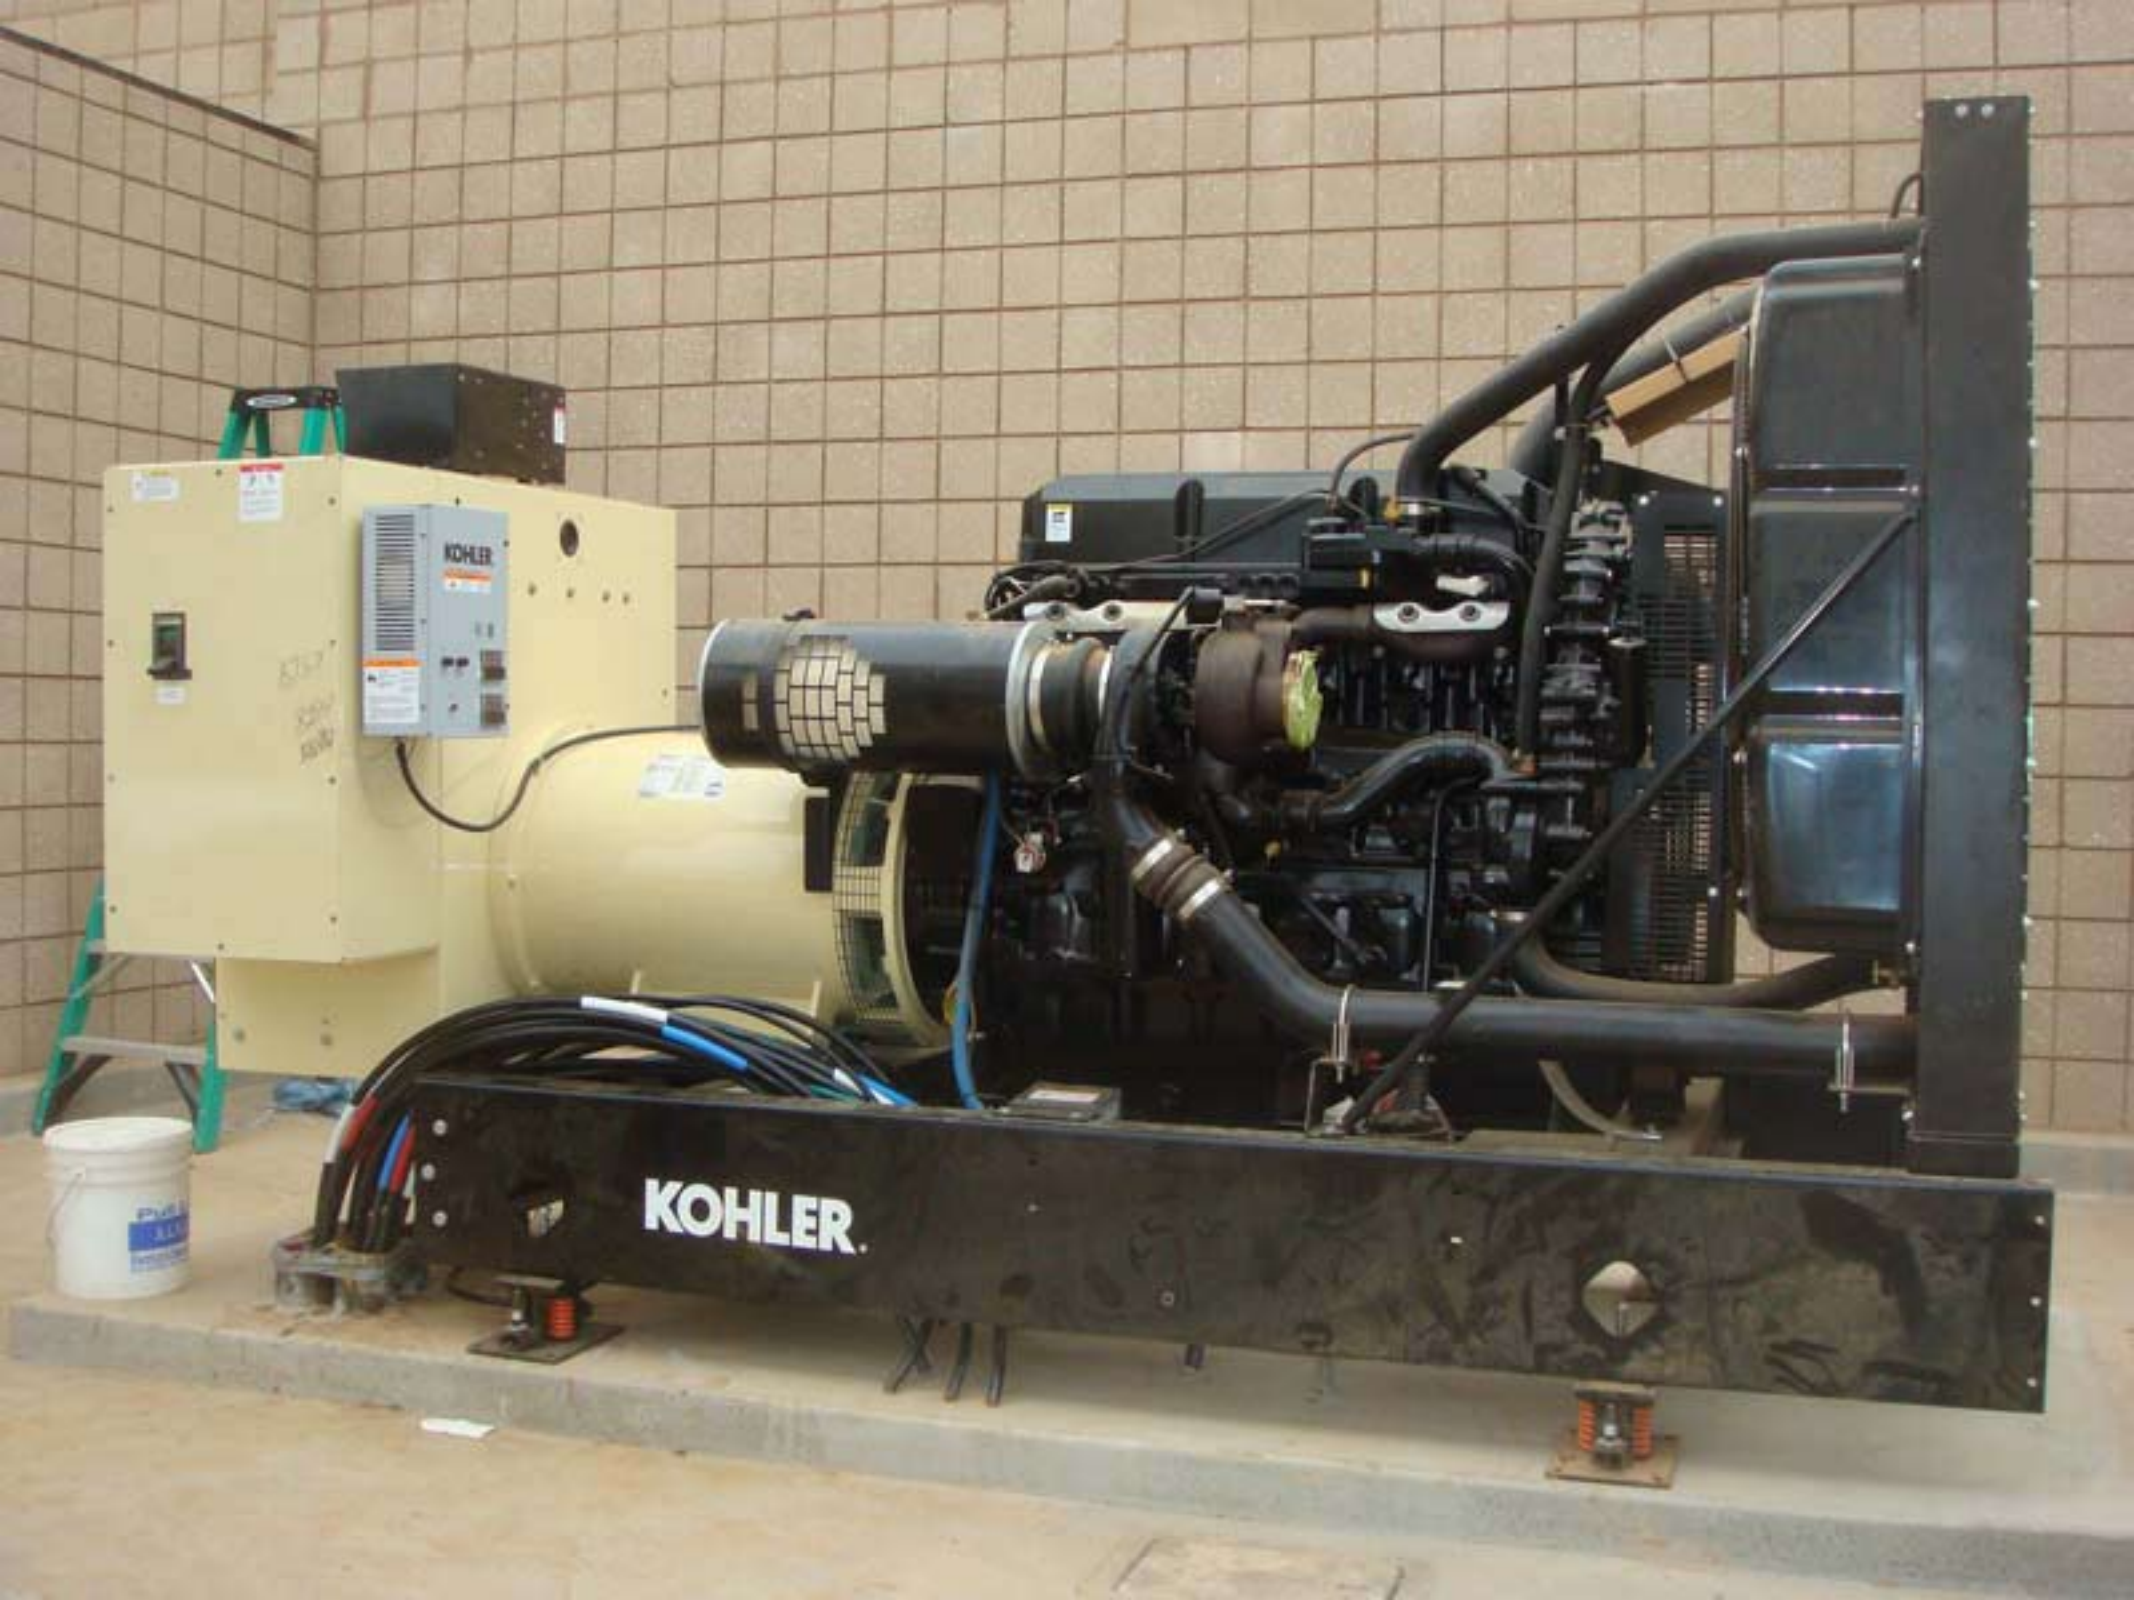

Genie S-60

McCULLOUGH
PLUMBING INC.

B17905

SMAYNES

KOHLER.

JENSEN-FONTANA
7/20/08
4126852-6
92X100-CH-INZ

CORPSE SLAB RIG
10,100 LBS

JENSEN-FONTANA
7/21/08
4126852-1
TK-J25000-TANK
BODY RIG CONST
20,100-LBS
NPCA
NORTH PLAIN, CO

JENSEN

JENSEN-FONTANA
6/25/08
4126858-2
B20 X40-TOP
SEC. RCC
42,900-LBS

JENSEN-FONTANA
6/25/08
4126858-2
B20 X40-TOP
SEC. RCC
42,900-LBS

COMBUSTIBLE
NO SMOKING

12815 570 05
Sep 15 11:12

12815 570 04
Sep 15 11:12

12815 570 03
Sep 15 11:12

12815 570 02
Sep 15 11:12

12815 570 01
Sep 15 11:12

12815 570 00
Sep 15 11:12

MANHOLE BOX
1200 x 1200 x 1200
MCA

MANHOLE BOX
1200 x 1200 x 1200

Lot 540-24
MCA